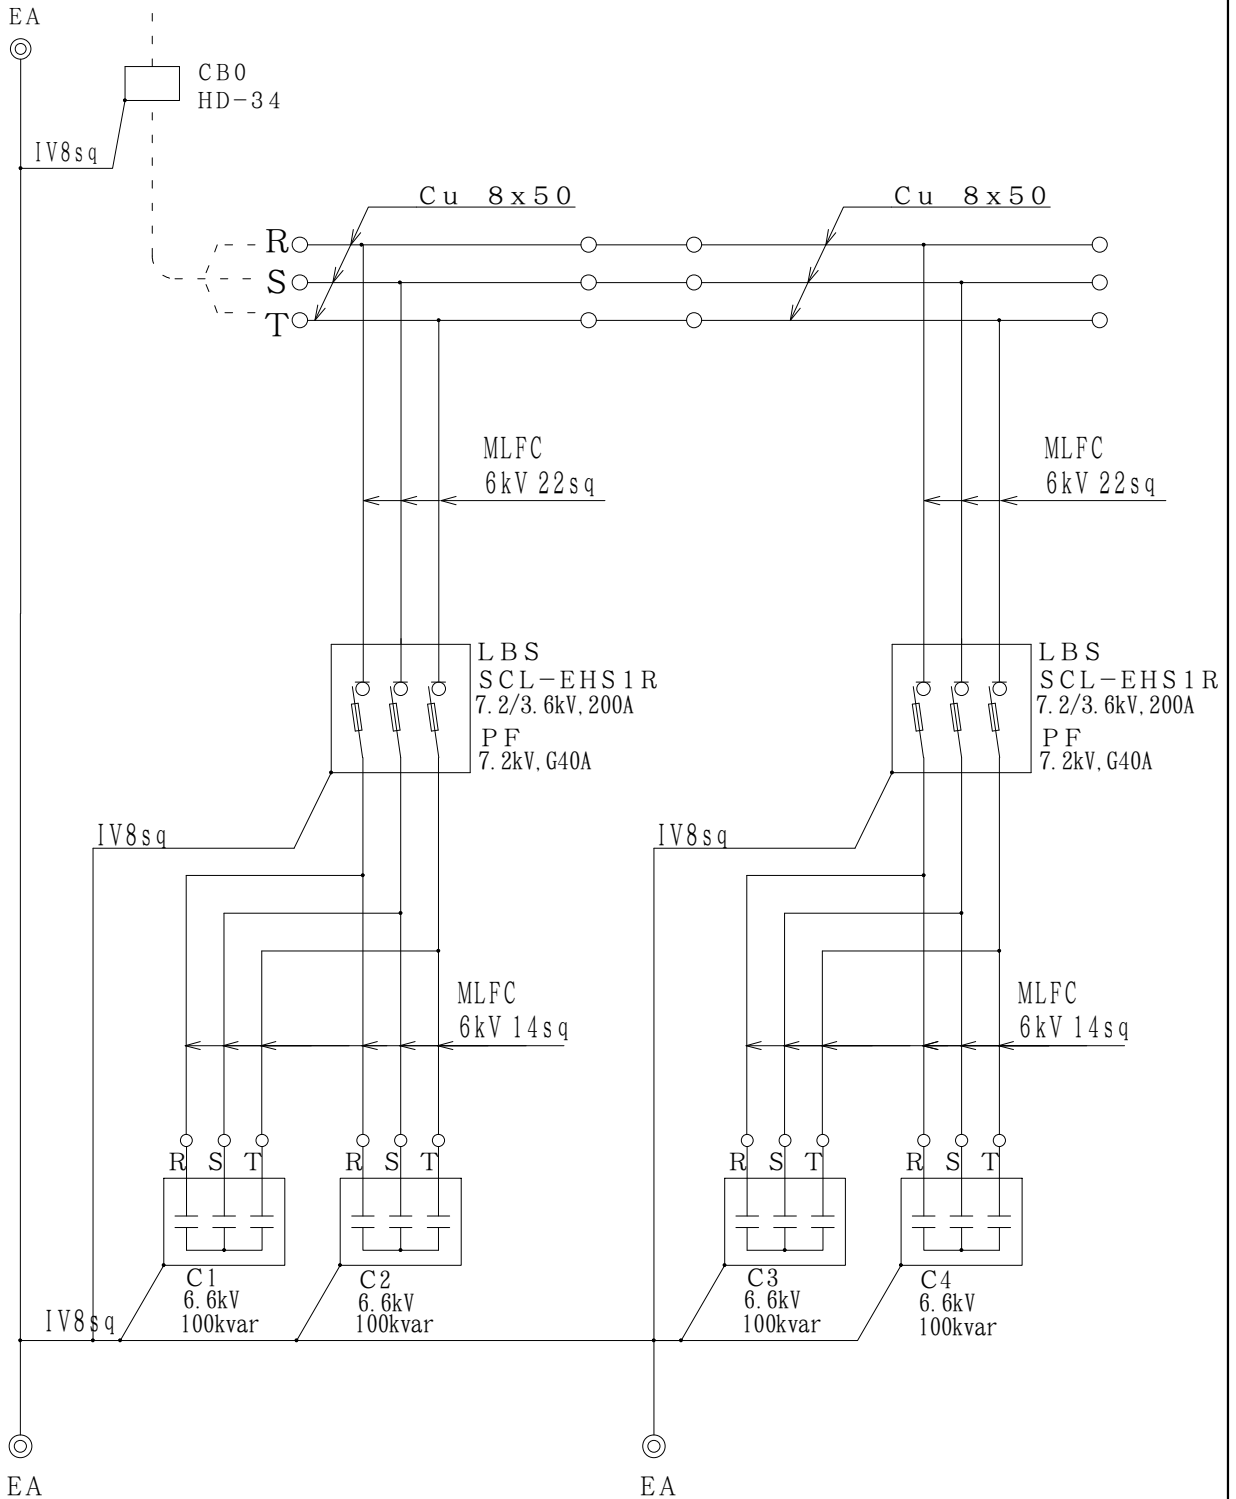

3φ 6600V 50Hz

符号 MARK	年,月,日 DATE	記 事 CONTENTS
変 更		CHANGE

第三角法 3'RD ANGLE PROJECTION
単位 UNITS mm
尺度 SCALE

日付 DATE	承認 APP	検図 CHE	設計 DES	製図 DRW
'00.01.22				
本間電機株式会社 HONMA ELECTRIC CO., LTD				

名称 TITLE	D007530-0
図面番号 DR'G NO.	D007530-0