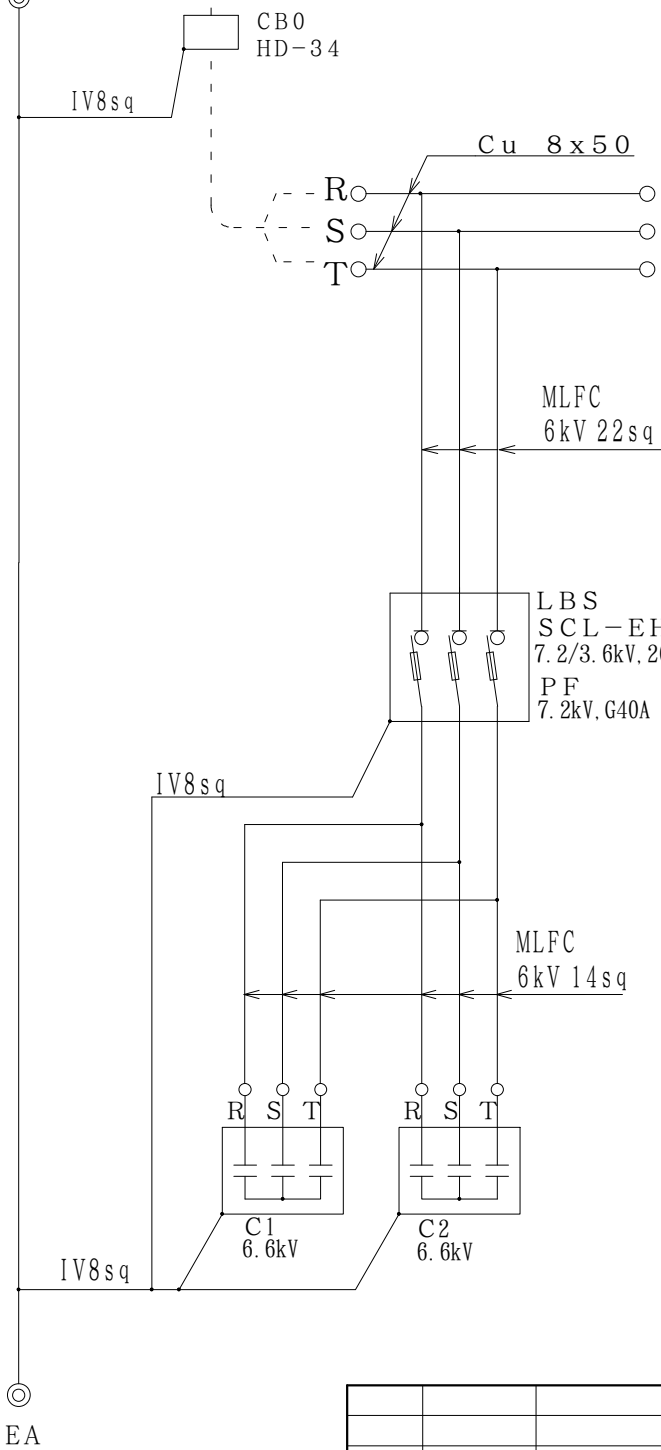

3φ 6600V 50Hz

EA

CB0
HD-34

IV8sq

Cu 8x50

R
S
T

MLFC
6kV 22sq

LBS
SCL-EHS 1R
7.2/3.6kV, 200A
PF
7.2kV, G40A

IV8sq

MLFC
6kV 14sq

R S T

C1
6.6kV

R S T

C2
6.6kV

IV8sq

EA

符号 MARK	年,月,日 DATE	記 事 CONTENTS
變 更		CHANGE

第三角法 3'RD ANGLE PROJECTION
單位 UNITS mm
尺度 SCALE /

日付 DATE	承認 APP	檢閱 CHE	設計 DES	製圖 DRW
'00.09.14				
本間電機株式会社 HONMA ELECTRIC CO., LTD				

名称 TITLE
結線図 Connection Diagram BPC-200-1
図面番号 DR'G NO.
E003087-0