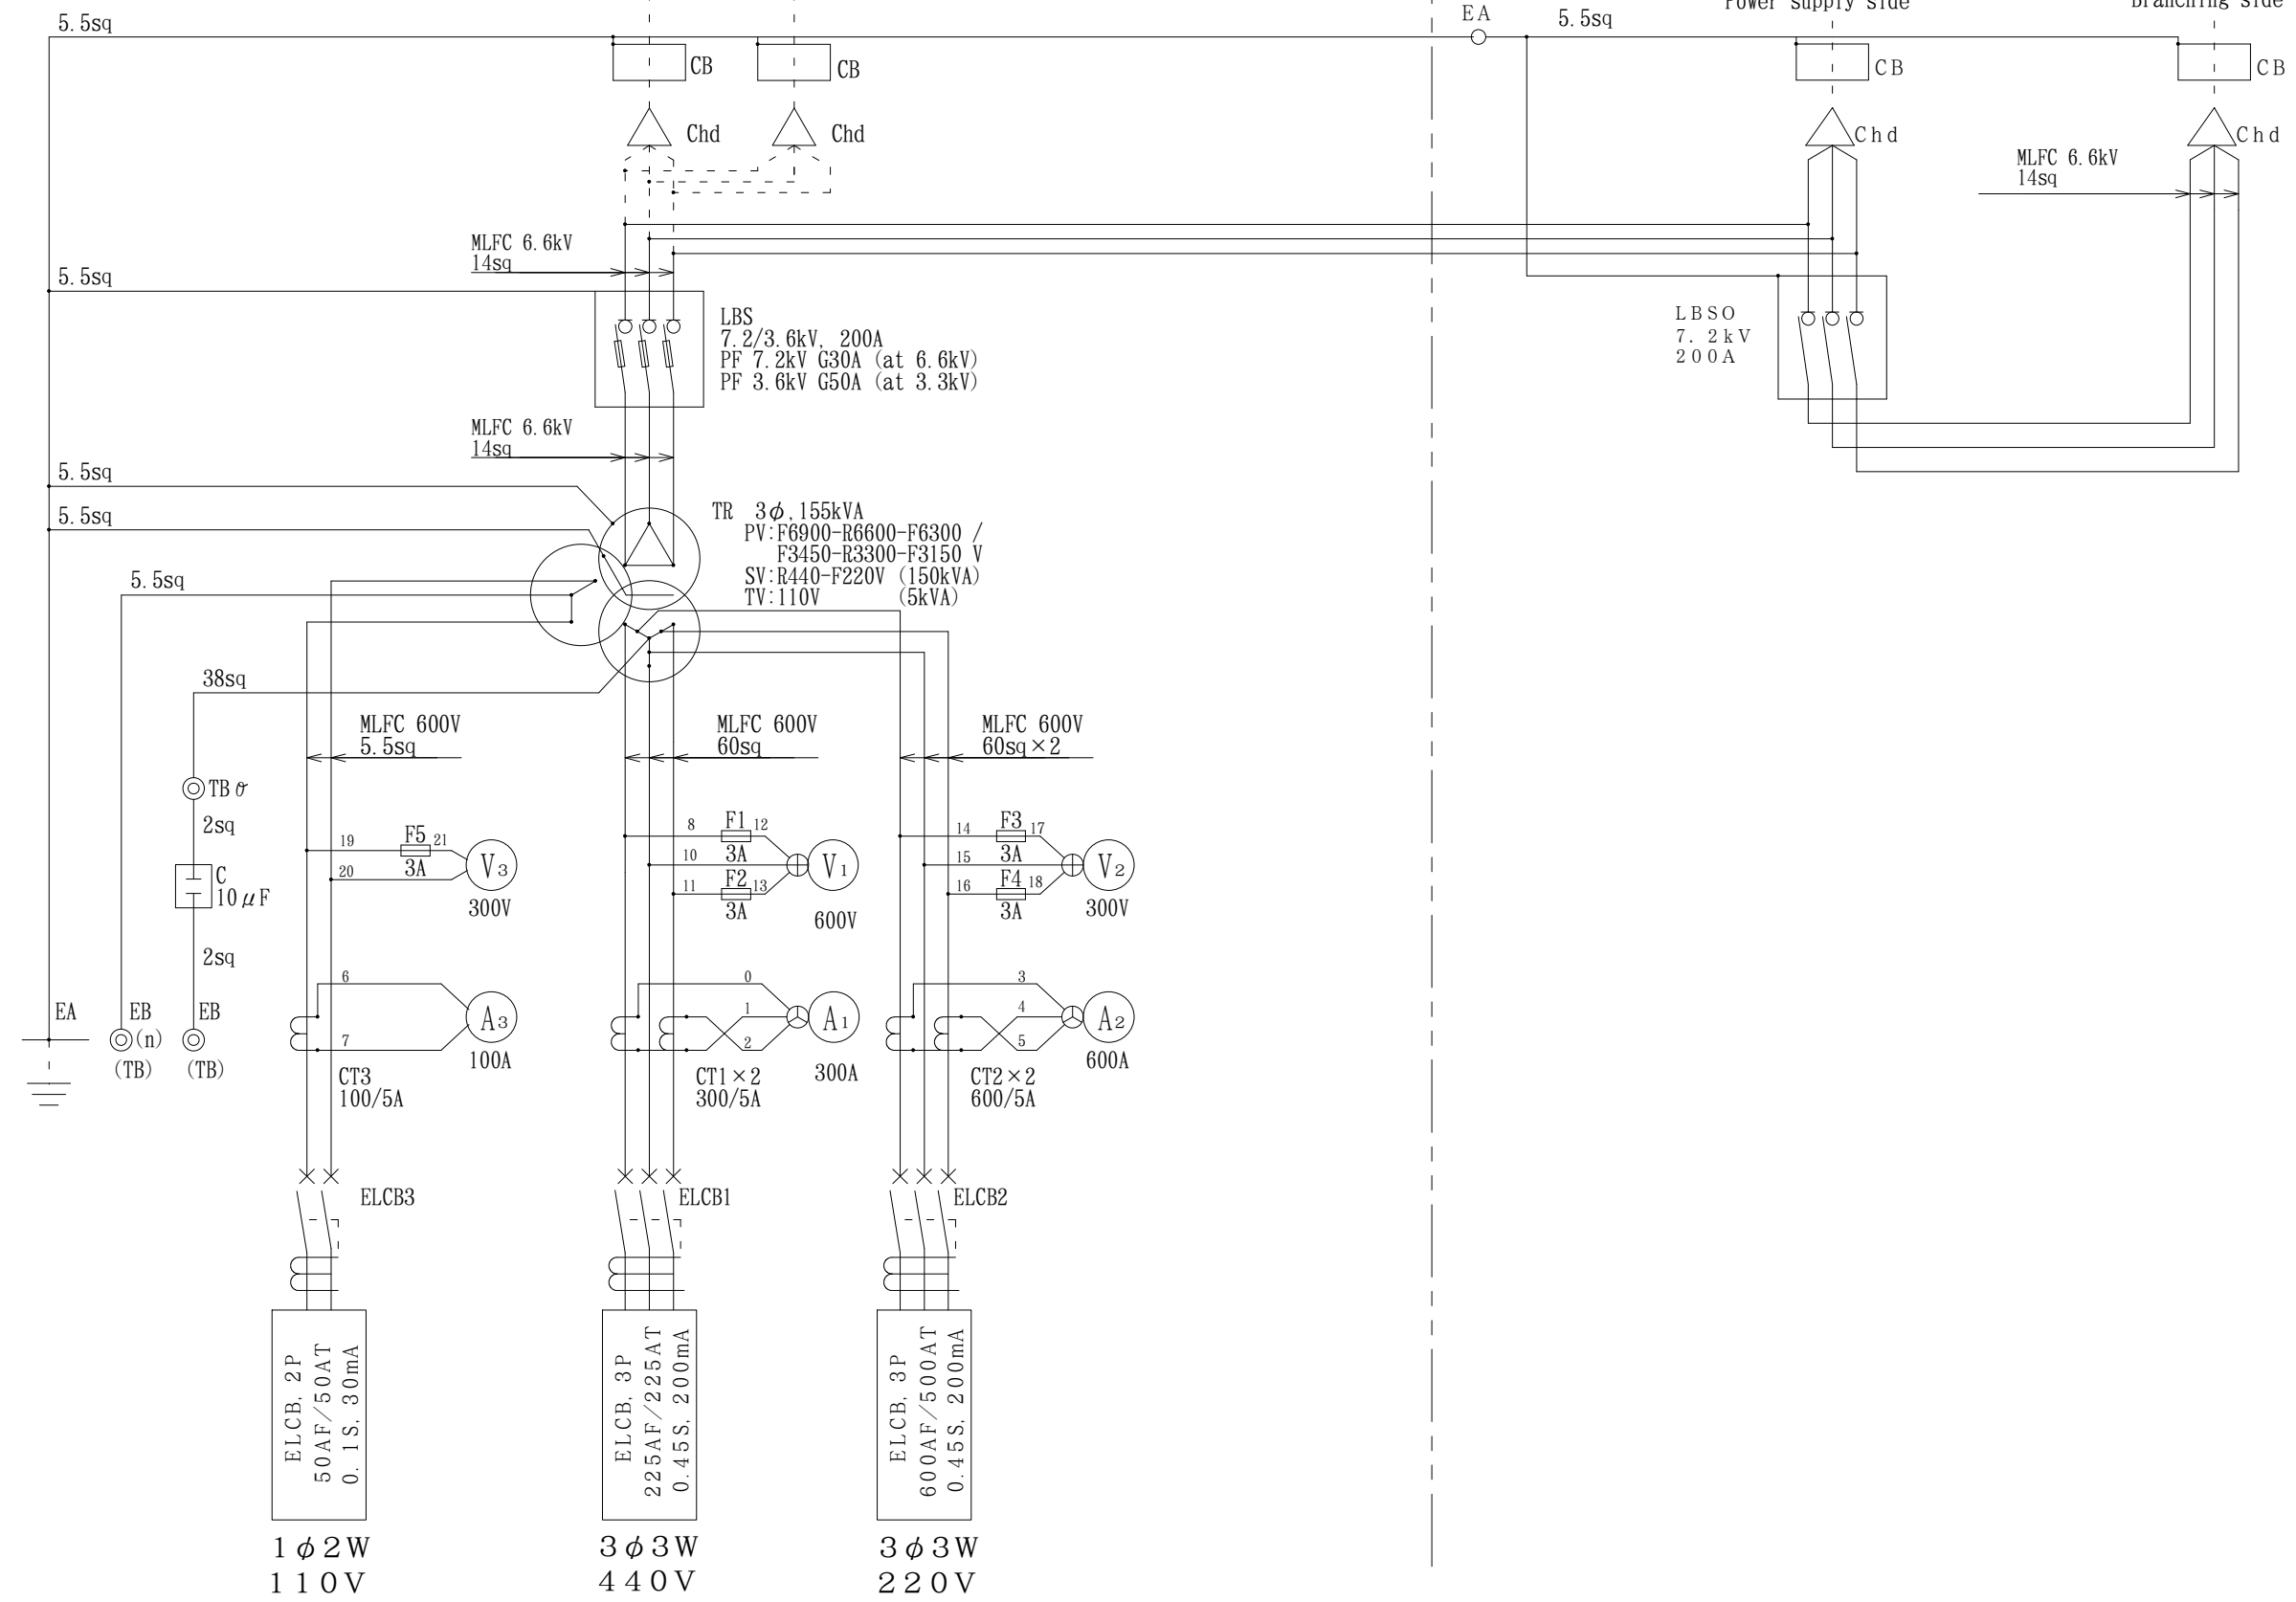

1 2 3 4 5 6 7 8

6600/3300V, 50/60Hz

分岐BOX

Branch box 6600/3300V, 50/60Hz

(給電側) Power supply side (送り側) Branching side

| | | | | | | | |
|---------------------------------------|--|--------------|--------|-------------------------------------|--------|---------------|---------------------------------------|
| 第三角法 3 RD ANGLE PROJECTION | | 日付 DATE | 承認 APP | 検図 CHE | 設計 DES | 製図 DRW | 名称 TITLE |
| 単位 UNITS mm | | 05.09.09 | | | | | 結線図 Connection Diagram HTHM-BOX150 |
| 符号 MARK 年,月,日 DATE | | 記 事 CONTENTS | | 尺度 SCALE | | 図面番号 DR'G NO. | |
| 変 更 CHANGE | | | | 本間電機株式会社 HONMA ELECTRIC CO., LTD | | Z4-GT01828-0 | |