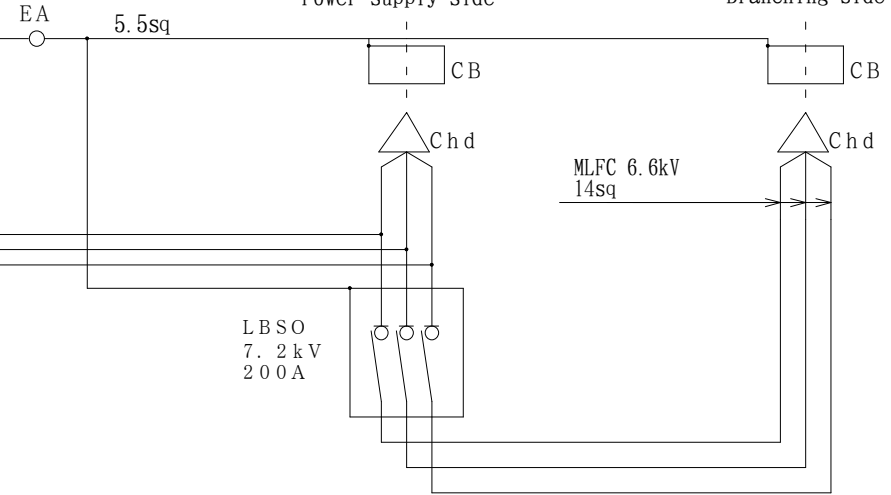

1 2 3 4 5 6 7 8

6600/3300V, 50/60Hz

分岐BOX

Branch box

6600/3300V, 50/60Hz

(給電側)  
Power supply side

(送り側)  
Branching side

第三角法 3 <sup>RD</sup> ANGLE PROJECTION		日付 DATE	承認 APP	検図 CHE	設計 DES	製図 DRW	名称 TITLE
単位 UNITS mm		05.09.09					結線図 Connection Diagram HTHM-BOX100
符号 MARK 年,月,日 DATE		記 事 CONTENTS		尺度 SCALE		図面番号 DR'G NO.	
変 更 CHANGE				本間電機株式会社 HONMA ELECTRIC CO., LTD		Z4-GT01822-0	