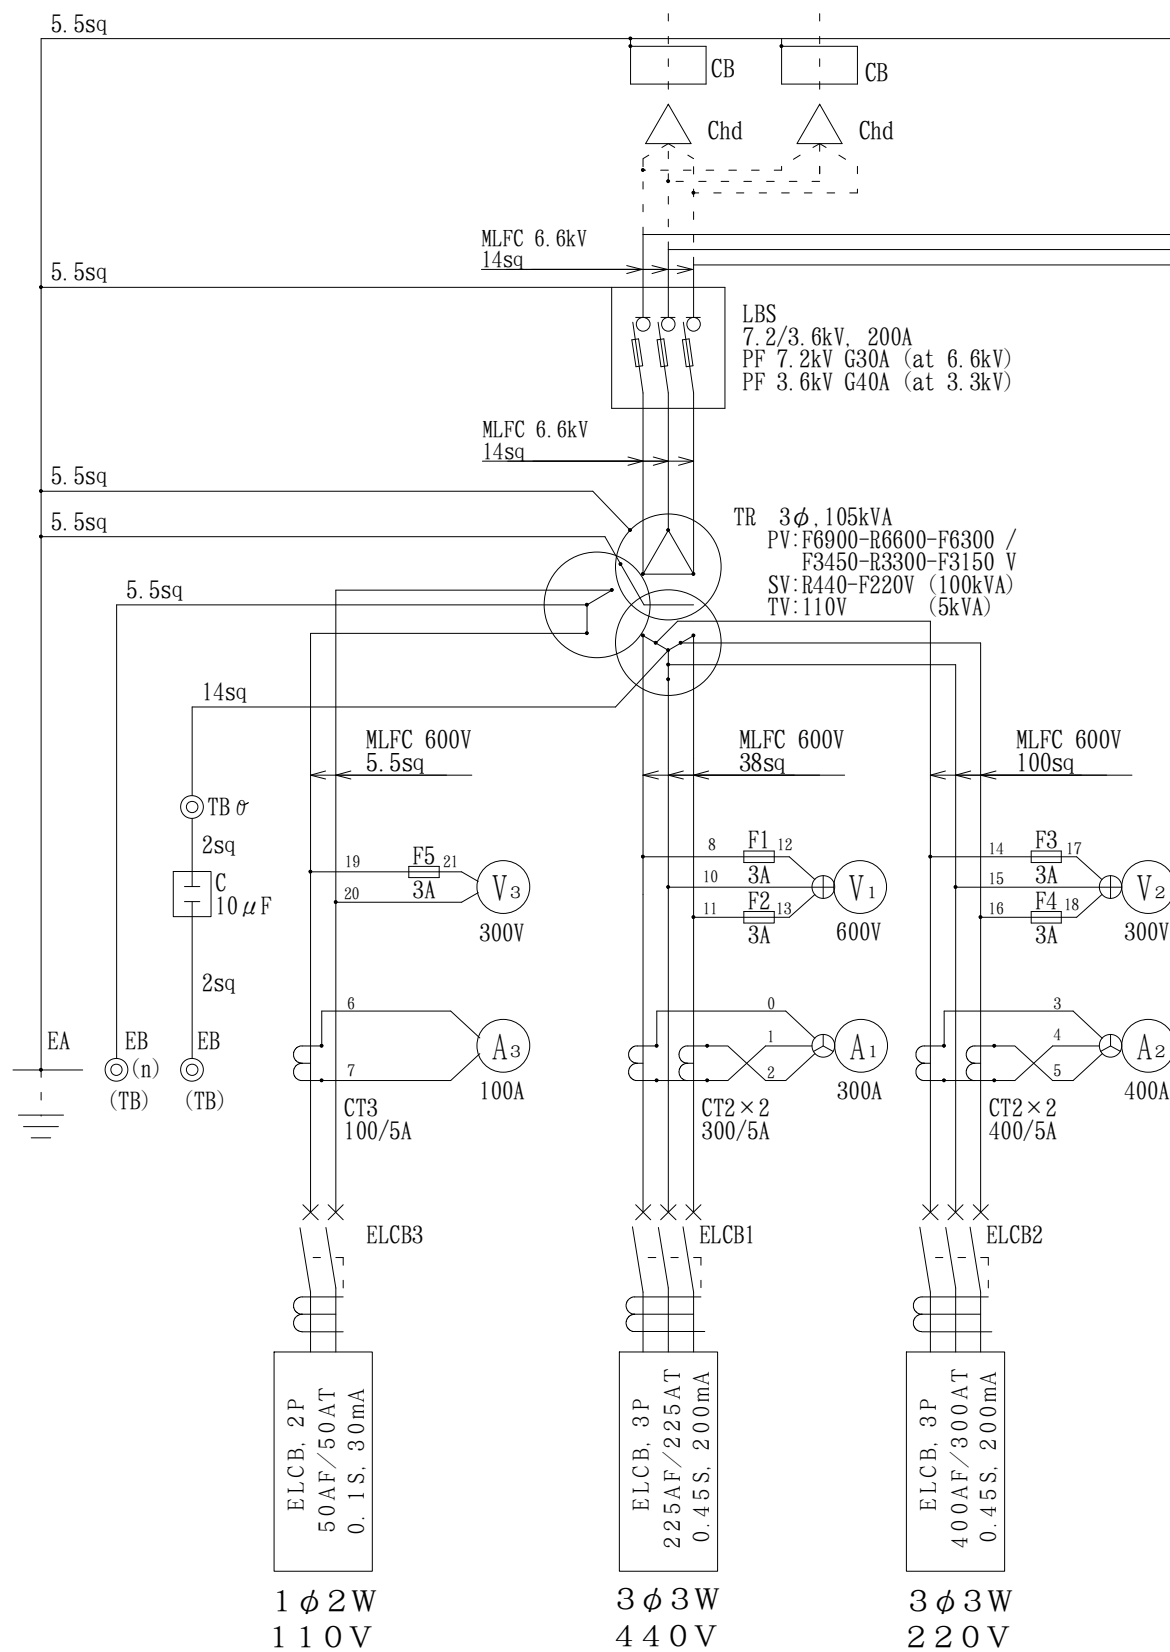

1 2 3 4 5 6 7 8

6600/3300V, 50/60Hz

分岐BOX

Branch box

6600/3300V, 50/60Hz

(給電側)  
Power supply side

(送り側)  
Branching side

第三角法 3 <sup>RD</sup> ANGLE PROJECTION		日付 DATE	承認 APP	検図 CHE	設計 DES	製図 DRW	名称 TITLE
単位 UNITS mm		05.09.09					結線図 Connection Diagram HTHM-BOX100
符号 MARK 年,月,日 DATE		記 事 CONTENTS		尺度 SCALE		図面番号 DR'G NO.	
変 更 CHANGE				本間電機株式会社 HONMA ELECTRIC CO., LTD		Z4-GT01822-0	