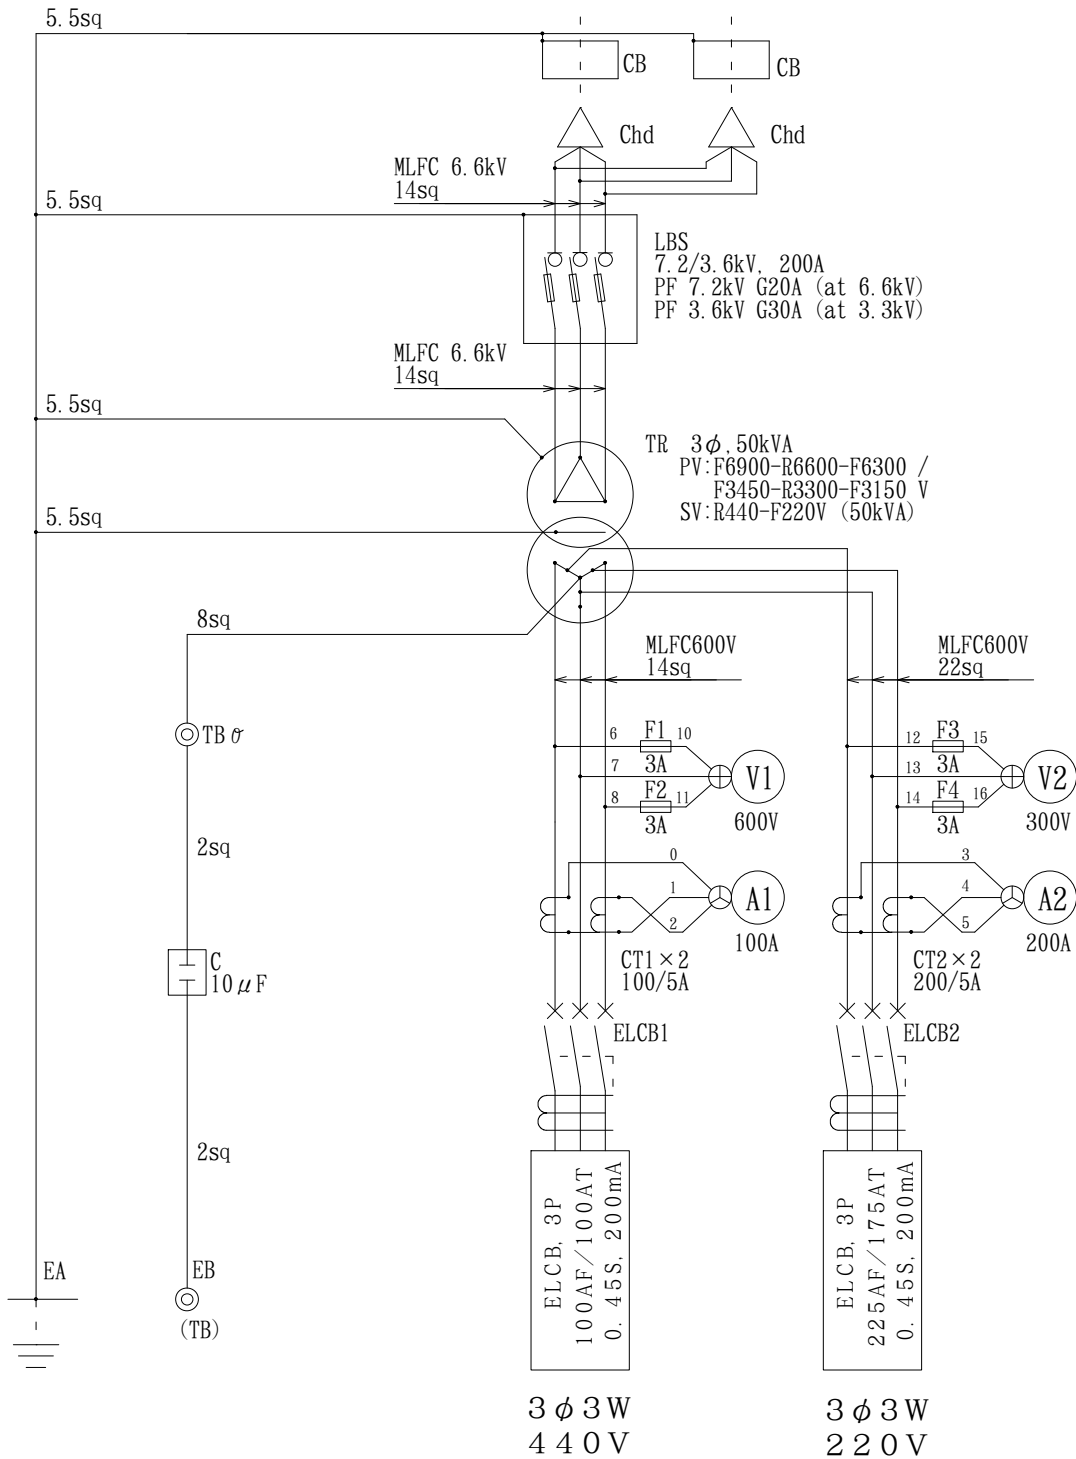

6600/3300V, 50/60Hz

符号 MARK	年, 月, 日 DATE	記 事 CONTENTS
変 更 CHANGE		

第三角法 3'RD ANGLE PROJECTION	日付 DATE	承認 APP	検図 CHE	設計 DES	製図 DRW
単位 UNITS mm	'03.02.17				
尺度 SCALE	本間電機株式会社 HONMA ELECTRIC CO., LTD				

名称 TITLE	結線図 Connection Diagram HTHM-50
図面番号 DR'G NO.	Z4-GT00953-0