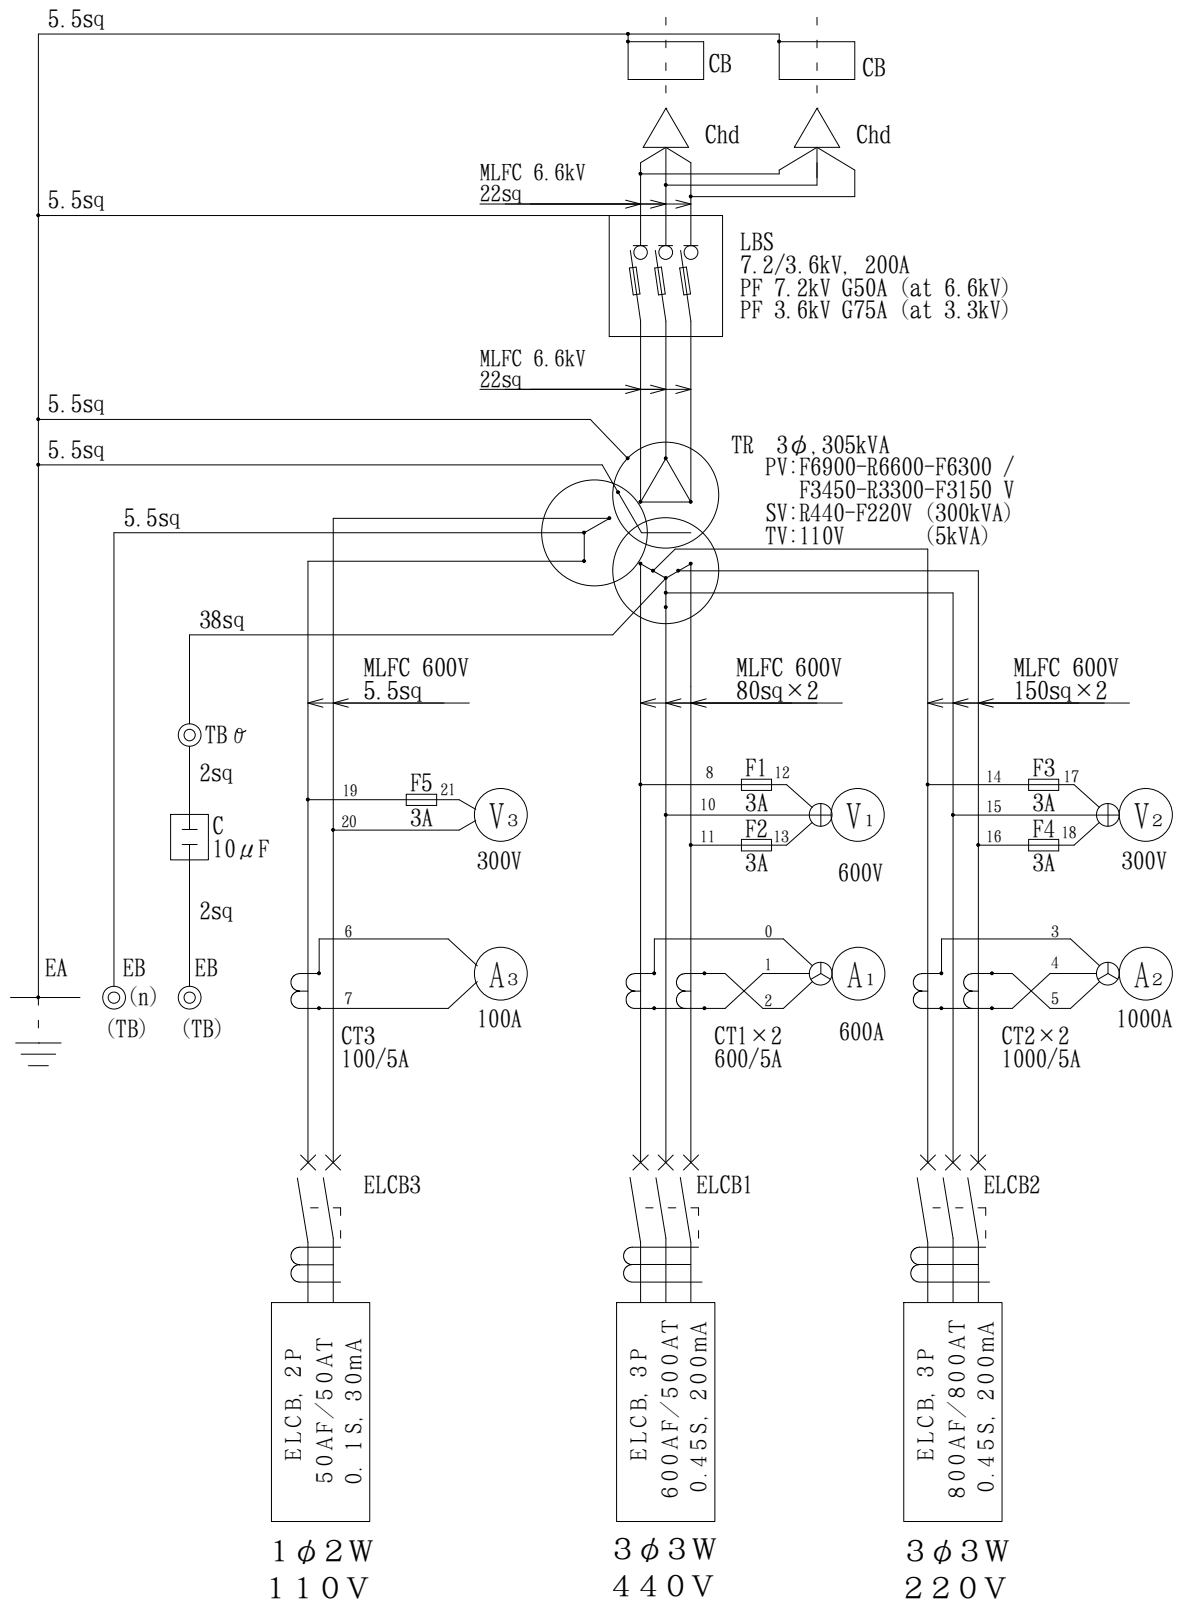

6600/3300V, 50/60Hz

符号 MARK	年月日 DATE	記 事 CONTENTS
		変 更 CHANGE

第三角法 3'RD ANGLE PROJECTION	日付 DATE	承認 APP	検図 CHE	設計 DES	製図 DRW	名称 TITLE
単位 UNITS	'98.10.16					結線図 Connection Diagram HTHM-305
尺度 SCALE	 <b>本間電機株式会社</b> HONMA ELECTRIC CO., LTD					図面番号 DR'G NO.
						Z4-GT63347-1