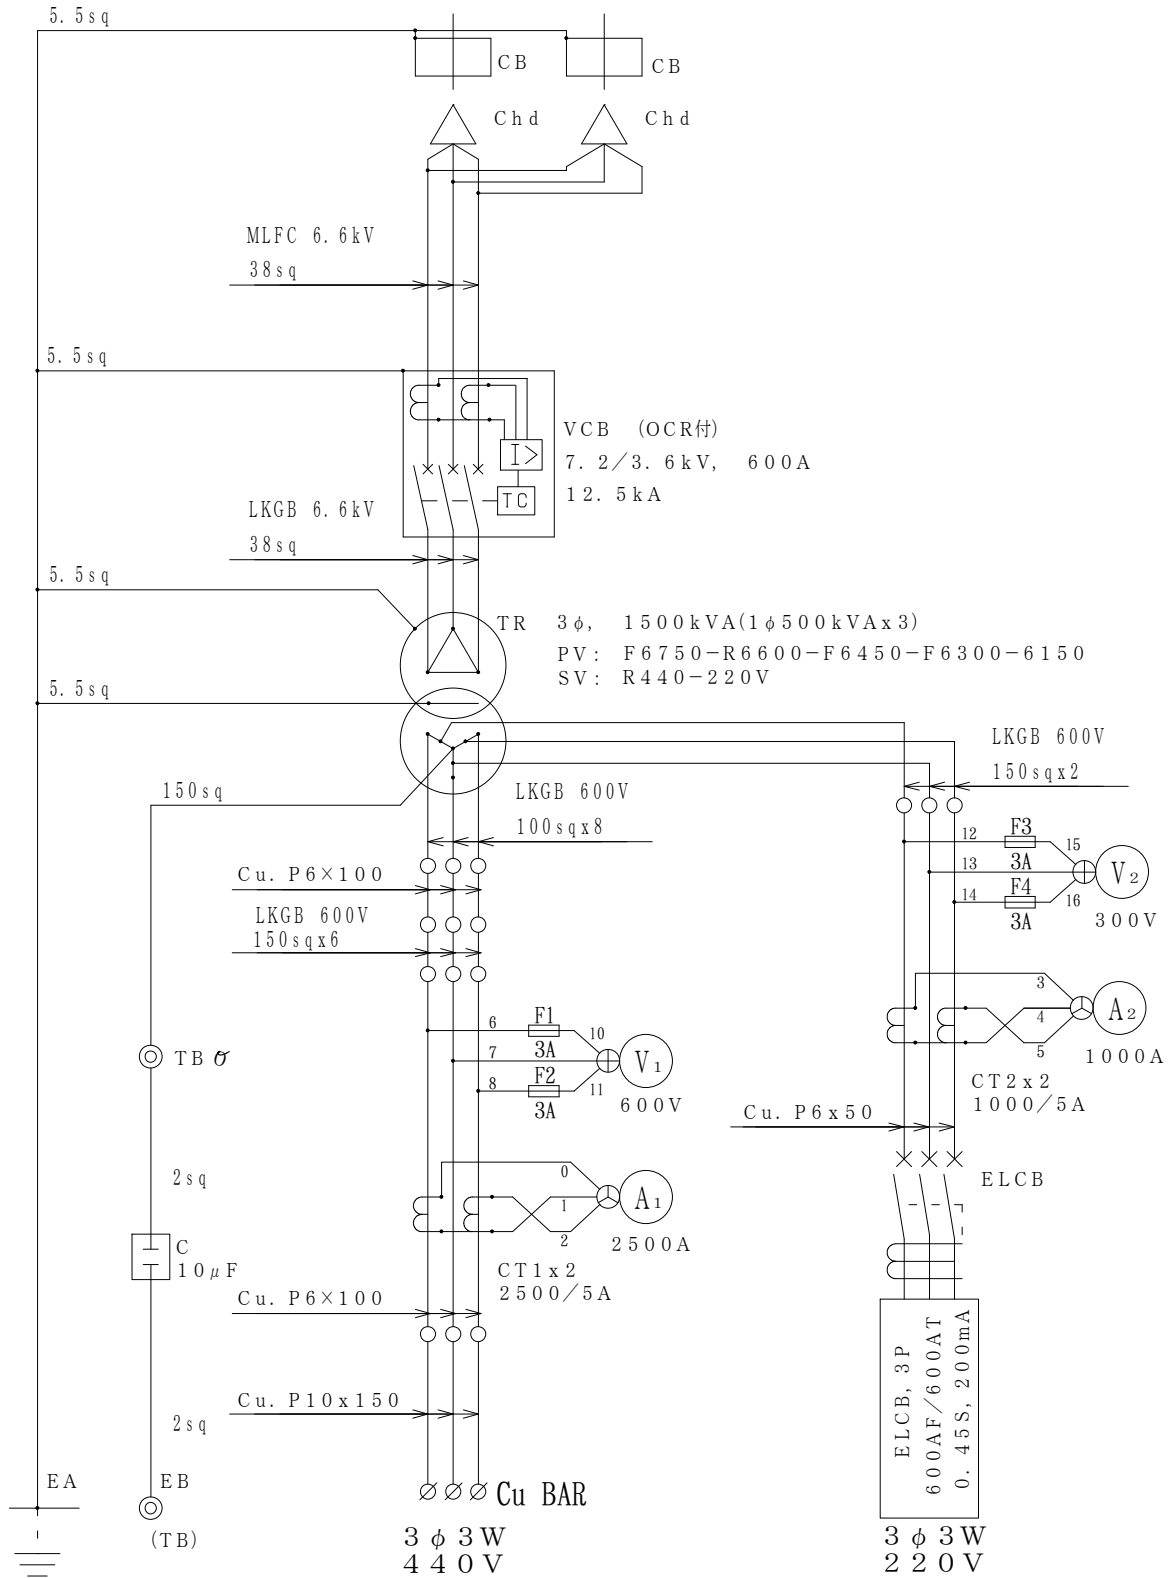

6600V, 50/60Hz

符号 MARK	年月日 DATE	記事 CONTENTS
変更 CHANGE		

第三角法 3'RD ANGLE PROJECTION
単位 UNITS mm
尺度 SCALE

日付 DATE	承認 APP	検図 CHE	設計 DES	製図 DRW
'05.03.03				
 本間電機株式会社 HONMA ELECTRIC CO., LTD				

名称 TITLE	結線図 Connection Diagram HTHM-1500S
図面番号 DR'G NO.	Z4-GT01570-1