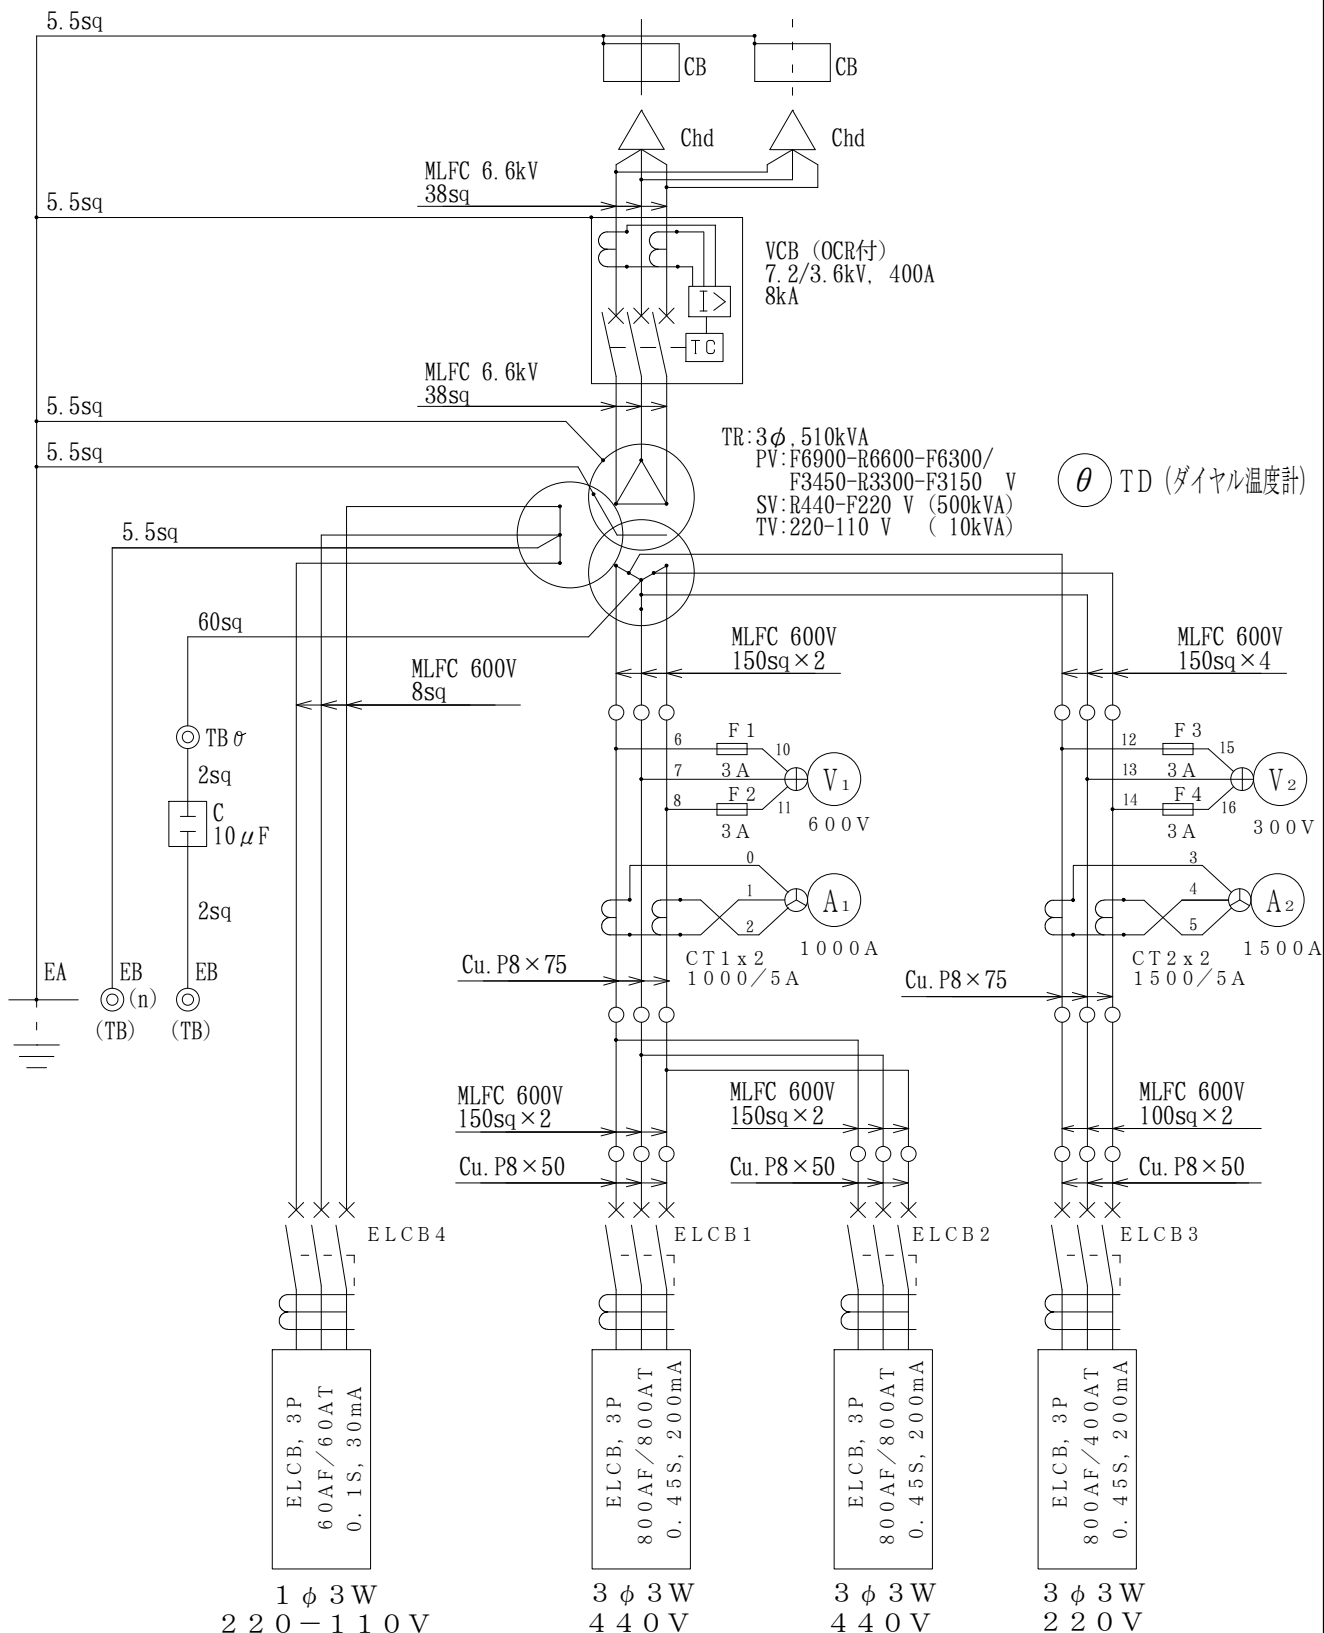

6600/3300V, 50/60Hz

| | | |
|-----------|----------|-------------|
| 符号 MARK | 年月日 DATE | 記事 CONTENTS |
| 変更 CHANGE | | |

第三角法 3'RD
ANGLE PROJECTION

単位
UNITS mm

尺度
SCALE

日付 DATE 11.11.08

承認 APP

検図 CHE

設計 DES

製図 DRW

本間電機株式会社
HONMA ELECTRIC CO., LTD

名称 TITLE
**結線図 Connection Diagram
HCTH-510**

図面番号 DR'G NO.
Z4-GT03783-0