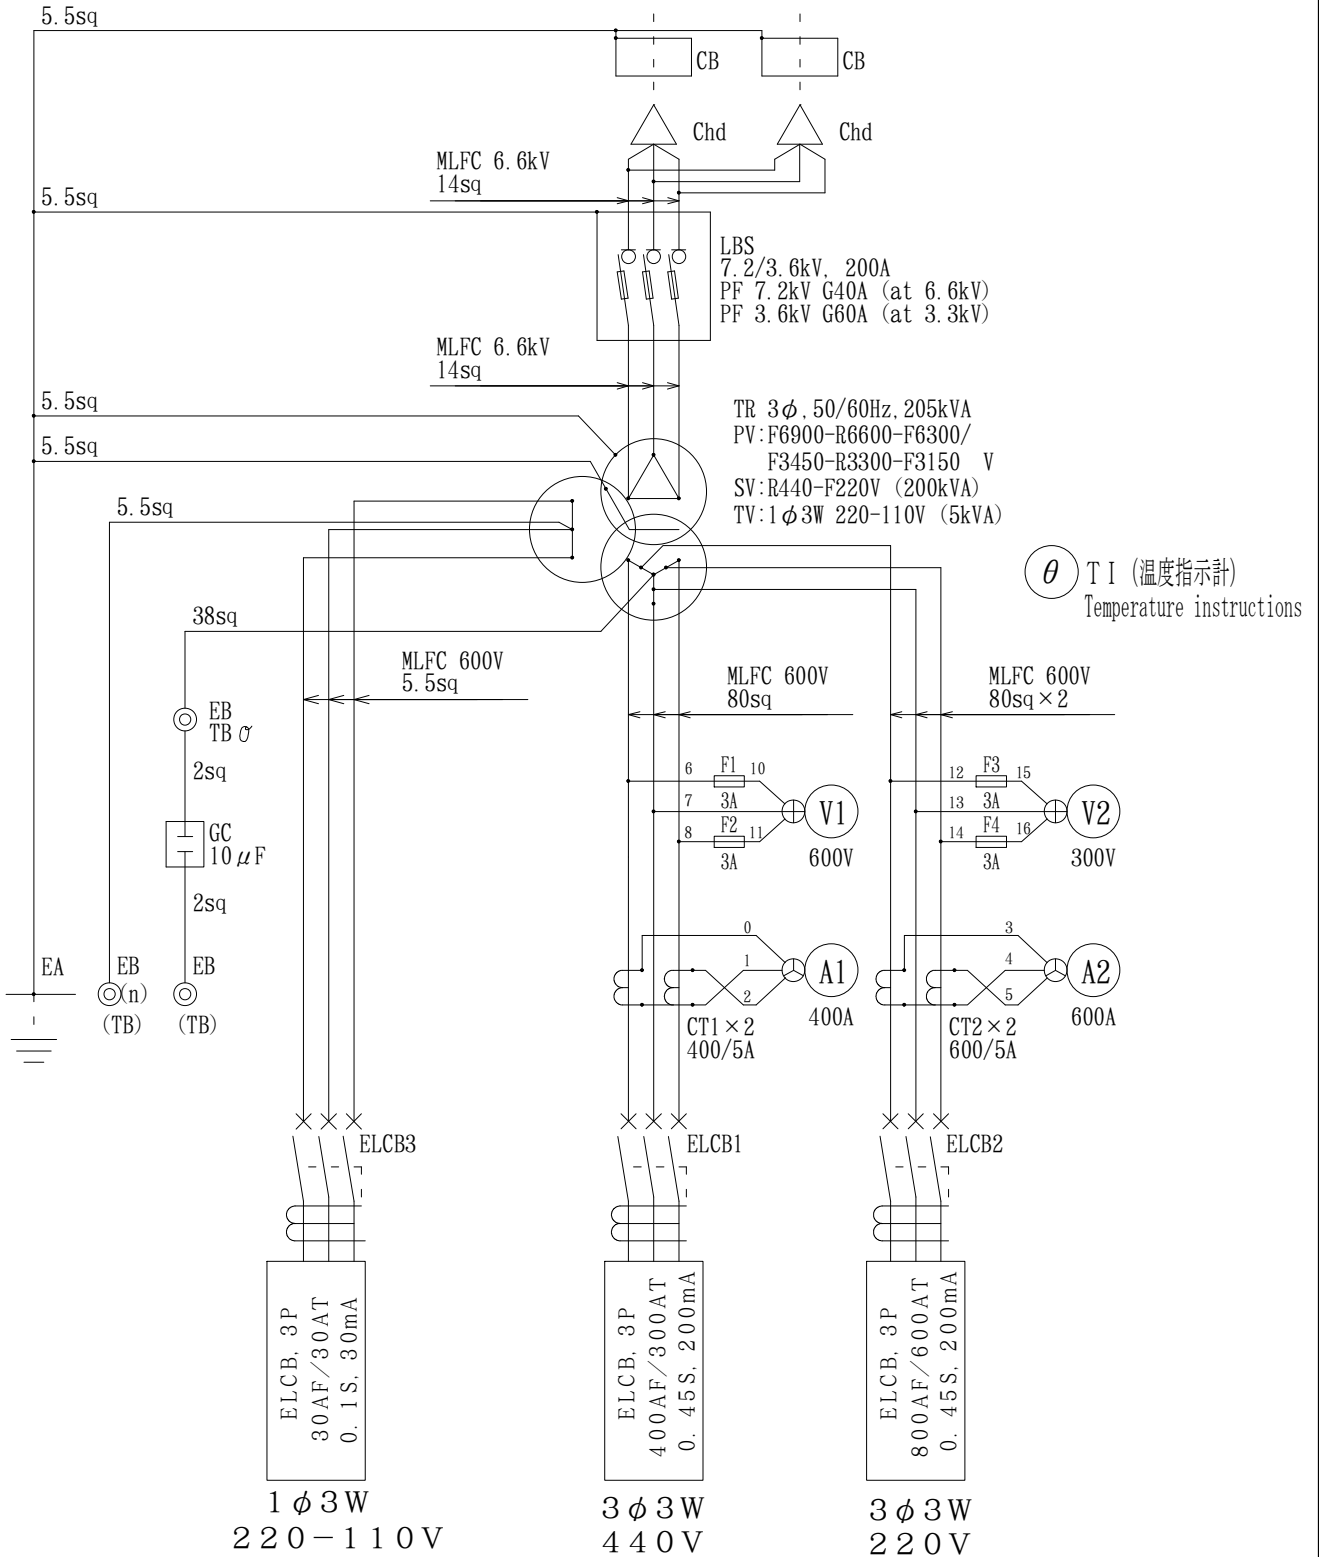

6600/3300V, 50/60Hz

符号 MARK 年,月,日 DATE 記事 CONTENTS
変更 CHANGE

第三角法 3'RD
ANGLE PROJECTION

日付 DATE 承認 APP 検図 CHE 設計 DES 製図 DRW

名称 TITLE

単位 mm
UNITS

'05.01.21

結線図 Connection Diagram
HCTH-205

尺度
SCALE

本間電機株式会社
HONMA ELECTRIC CO., LTD

図面番号 DR'G NO.

Z4-GT01538-3