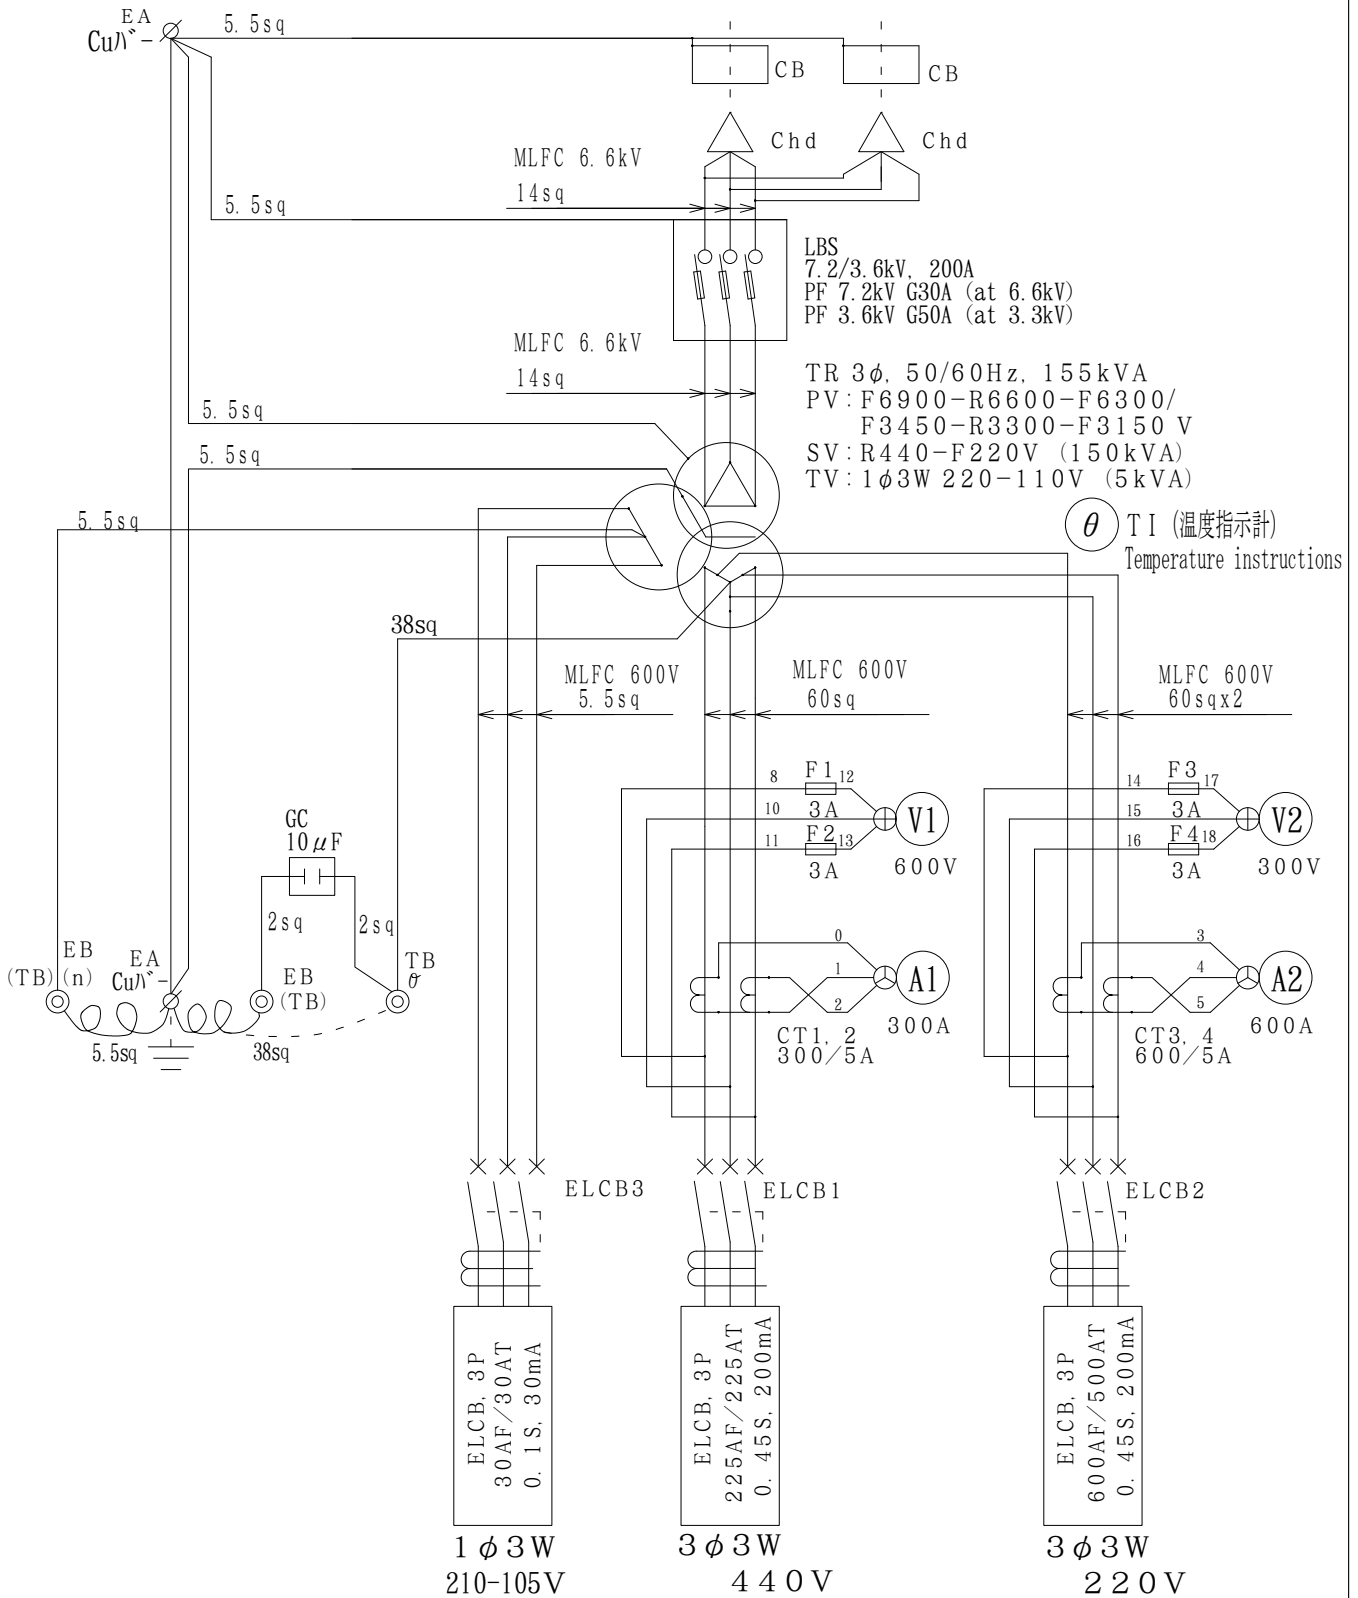

6600/3300V, 50/60Hz

符号 MARK	年,月,日 DATE	記 事 CONTENTS
變 更		CHANGE

第三角法 3'RD
ANGLE PROJECTION

單位
UNITS mm

尺度
SCALE /

日付 DATE '05.03.17

承認 APP

檢閱 CHE

設計 DES

製図 DRW

本間電機株式会社
HONMA ELECTRIC CO., LTD

名称 TITLE 結線図
HCTH-155

図面番号 DR'G NO. Z4-GT01604-1