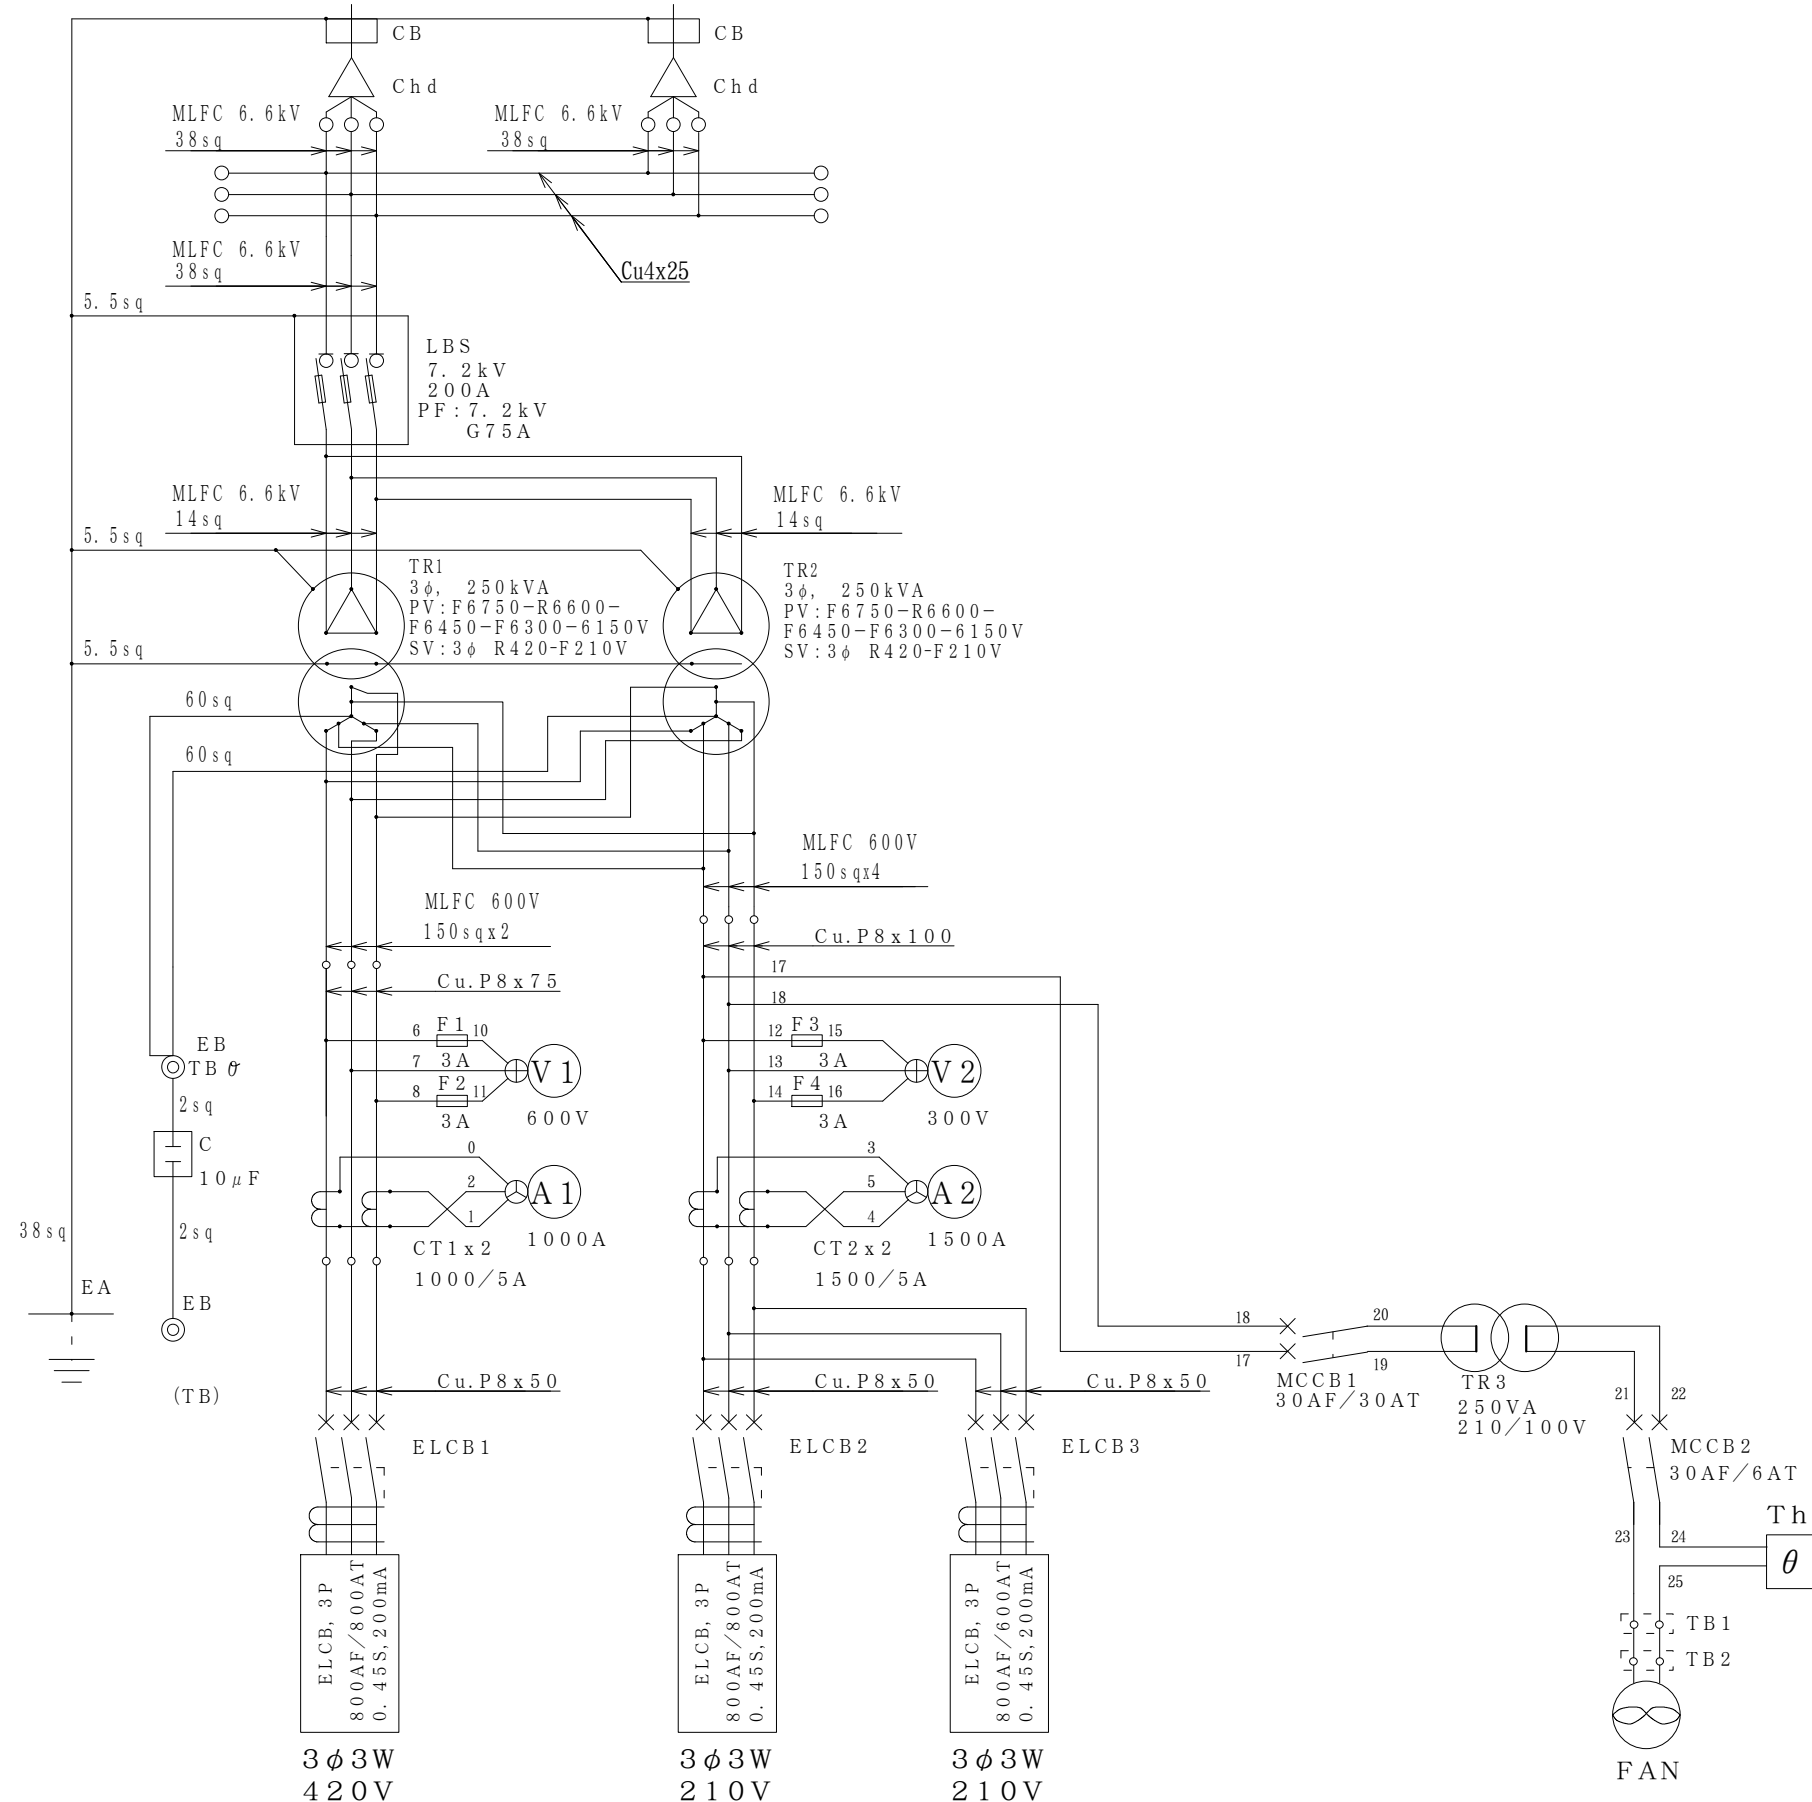

6600V, 50/60Hz 6600V, 送り
6600V For drawer branch

第三角法 3 RD ANGLE PROJECTION		日付 DATE	承認 APP	検図 CHE	設計 DES	製図 DRW	名称 結線図 Connection Diagram
単位 mm		10.10.29					HB-TH500 (250x2)
符号 MARK 年,月,日 DATE		記 事 CONTENTS		尺 度 SCALE		図面番号 DR'G NO.	
変 更 CHANGE				本間電機株式会社		Z4-GT03644-0	