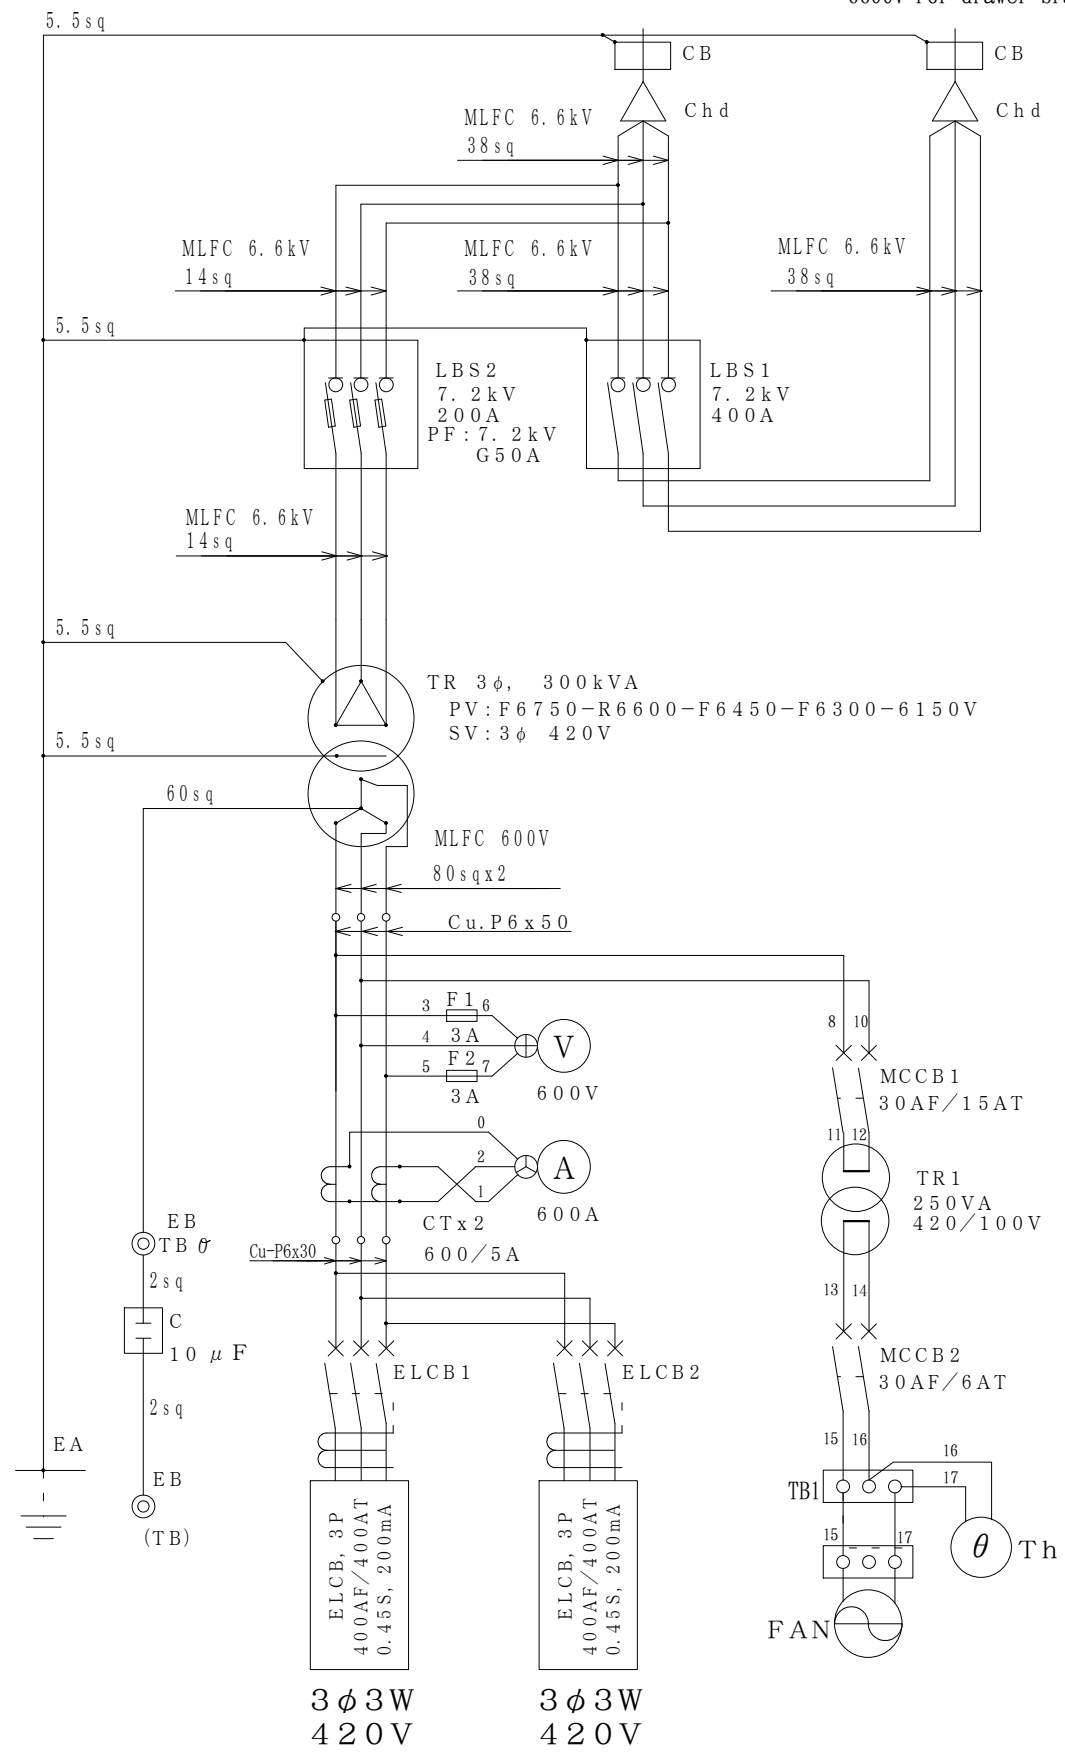

6600V, 50/60Hz 6600V 引出分岐用  
6600V For drawer branch

		第三角法 3'RD ANGLE PROJECTION	日付 DATE	承認 APP	検図 CHE	設計 DES	製図 DRW	名称 結線図 Connection Diagram HB-TH300
		単位 UNITS	02.03.25					図面番号 DR'G NO.
符号 MARK 年,月,日 DATE		記 事 CONTENTS	本間電機株式会社		Z4-GT00722-4			
変 更		CHANGE	HONMA					